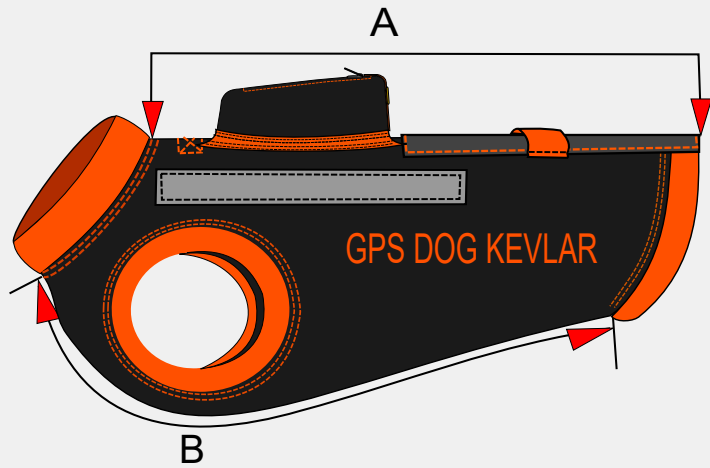

GPS DOG KEVLAR

Size Measurement

A: Längd / Length

Size XS:	33 cm
Size S:	36 cm
Size M:	39 cm
Size L:	43 cm
Size XL:	54 cm
Size XXL:	57 cm

B: Längd med bröstkorg Length with curve shape

Size XS:	36 cm
Size S:	40 cm
Size M:	44 cm
Size L:	47 cm
Size XL:	60 cm
Size XXL:	63 cm

C: Omkrets bröstkorg Chest circumference

Size XS:	46 cm
Size S:	52 cm
Size M:	55 cm
Size L:	57 cm
Size XL:	64 cm
Size XXL:	76 cm

D: Omkrets hals Neck circumference

Size XS:	30 cm
Size S:	33 cm
Size M:	34 cm
Size L:	36 cm
Size XL:	42 cm
Size XXL:	44 cm

E: Diameter benöppning Leg opening

Size XS:	10,5 cm
Size S:	12,5 cm
Size M:	12,5 cm
Size L:	16,0 cm
Size XL:	18,5 cm
Size XXL:	21,0 cm

F: Omkrets midja Waist circumference

Size XS:	37 cm
Size S:	43 cm
Size M:	46 cm
Size L:	48 cm
Size XL:	54 cm
Size XXL:	66 cm