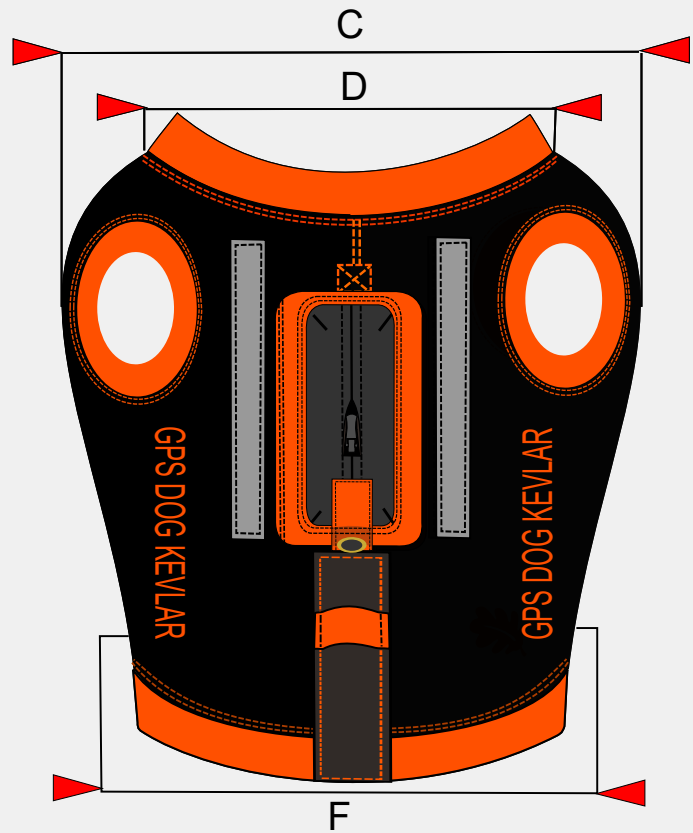

GPS DOG KEVLAR

Size Measurement

A: Längd / Length

Size XS:	33 cm
Size S:	36 cm
Size M:	39 cm
Size L:	43 cm
Size XL:	54 cm
Size XXL:	57 cm

B: Längd med bröstkorg Length with curve shape

Size XS:	36 cm
Size S:	40 cm
Size M:	44 cm
Size L:	47 cm
Size XL:	60 cm
Size XXL:	63 cm

C: Omkrets bröstkorg Chest circumference

Size XS:	46 cm
Size S:	52 cm
Size M:	55 cm
Size L:	57 cm
Size XL:	64 cm
Size XXL:	76 cm

D: Omkrets hals Neck circumference

Size XS:	30 cm
Size S:	33 cm
Size M:	34 cm
Size L:	36 cm
Size XL:	42 cm
Size XXL:	44 cm

E: Diameter benöppning Leg opening

Size XS:	10,5 cm
Size S:	12,5 cm
Size M:	12,5 cm
Size L:	16,0 cm
Size XL:	18,5 cm
Size XXL:	21,0 cm

F: Omkrets midja Waist circumference

Size XS:	37 cm
Size S:	43 cm
Size M:	46 cm
Size L:	48 cm
Size XL:	54 cm
Size XXL:	66 cm