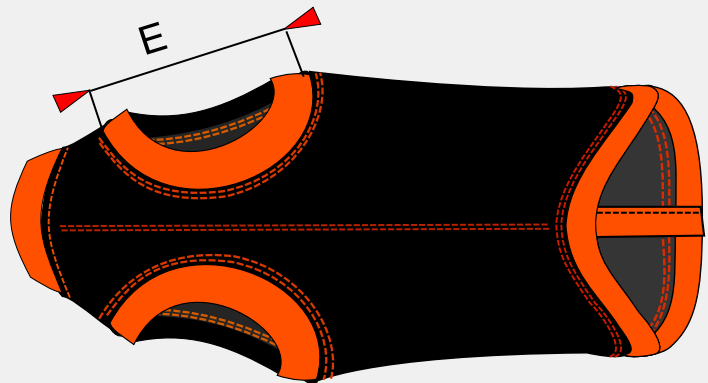

GPS DOG KEVLAR

Size Measurement

A: Längd / Length

Size XS:	33 cm
Size S:	36 cm
Size M:	39 cm
Size L:	43 cm
Size XL:	54 cm
Size XXL:	57 cm

B: Längd med bröstkorg Length with curve shape

Size XS:	36 cm
Size S:	40 cm
Size M:	44 cm
Size L:	47 cm
Size XL:	60 cm
Size XXL:	63 cm

C: Omkrets bröstkorg Chest circumference

Size XS:	46 cm
Size S:	52 cm
Size M:	55 cm
Size L:	57 cm
Size XL:	64 cm
Size XXL:	76 cm

D: Omkrets hals Neck circumference

Size XS:	30 cm
Size S:	33 cm
Size M:	34 cm
Size L:	36 cm
Size XL:	42 cm
Size XXL:	44 cm

E: Diameter benöppning Leg opening

Size XS:	10,5 cm
Size S:	12,5 cm
Size M:	12,5 cm
Size L:	16,0 cm
Size XL:	18,5 cm
Size XXL:	21,0 cm

F: Omkrets midja Waist circumference

Size XS:	37 cm
Size S:	43 cm
Size M:	46 cm
Size L:	48 cm
Size XL:	54 cm
Size XXL:	66 cm