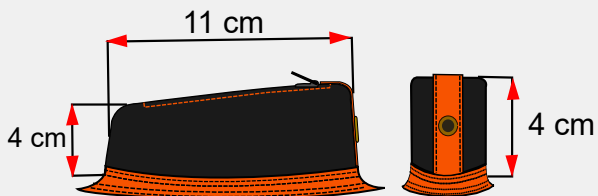

GPS DOG KEVLAR

Size Measurement

A: Längd / Length

Size XS:	33 cm
Size S:	36 cm
Size M:	39 cm
Size L:	43 cm
Size XL:	54 cm
Size XXL:	57 cm

B: Längd med bröstkorg Length with curve shape

Size XS:	36 cm
Size S:	40 cm
Size M:	44 cm
Size L:	47 cm
Size XL:	60 cm
Size XXL:	63 cm

C: Omkrets bröstkorg Chest circumference

Size XS:	46 cm
Size S:	52 cm
Size M:	55 cm
Size L:	57 cm
Size XL:	64 cm
Size XXL:	76 cm

D: Omkrets hals Neck circumference

Size XS:	30 cm
Size S:	33 cm
Size M:	34 cm
Size L:	36 cm
Size XL:	42 cm
Size XXL:	44 cm

E: Diameter benöppning Leg opening

Size XS:	10,5 cm
Size S:	12,5 cm
Size M:	12,5 cm
Size L:	16,0 cm
Size XL:	18,5 cm
Size XXL:	21,0 cm

F: Omkrets midja Waist circumference

Size XS:	37 cm
Size S:	43 cm
Size M:	46 cm
Size L:	48 cm
Size XL:	54 cm
Size XXL:	66 cm